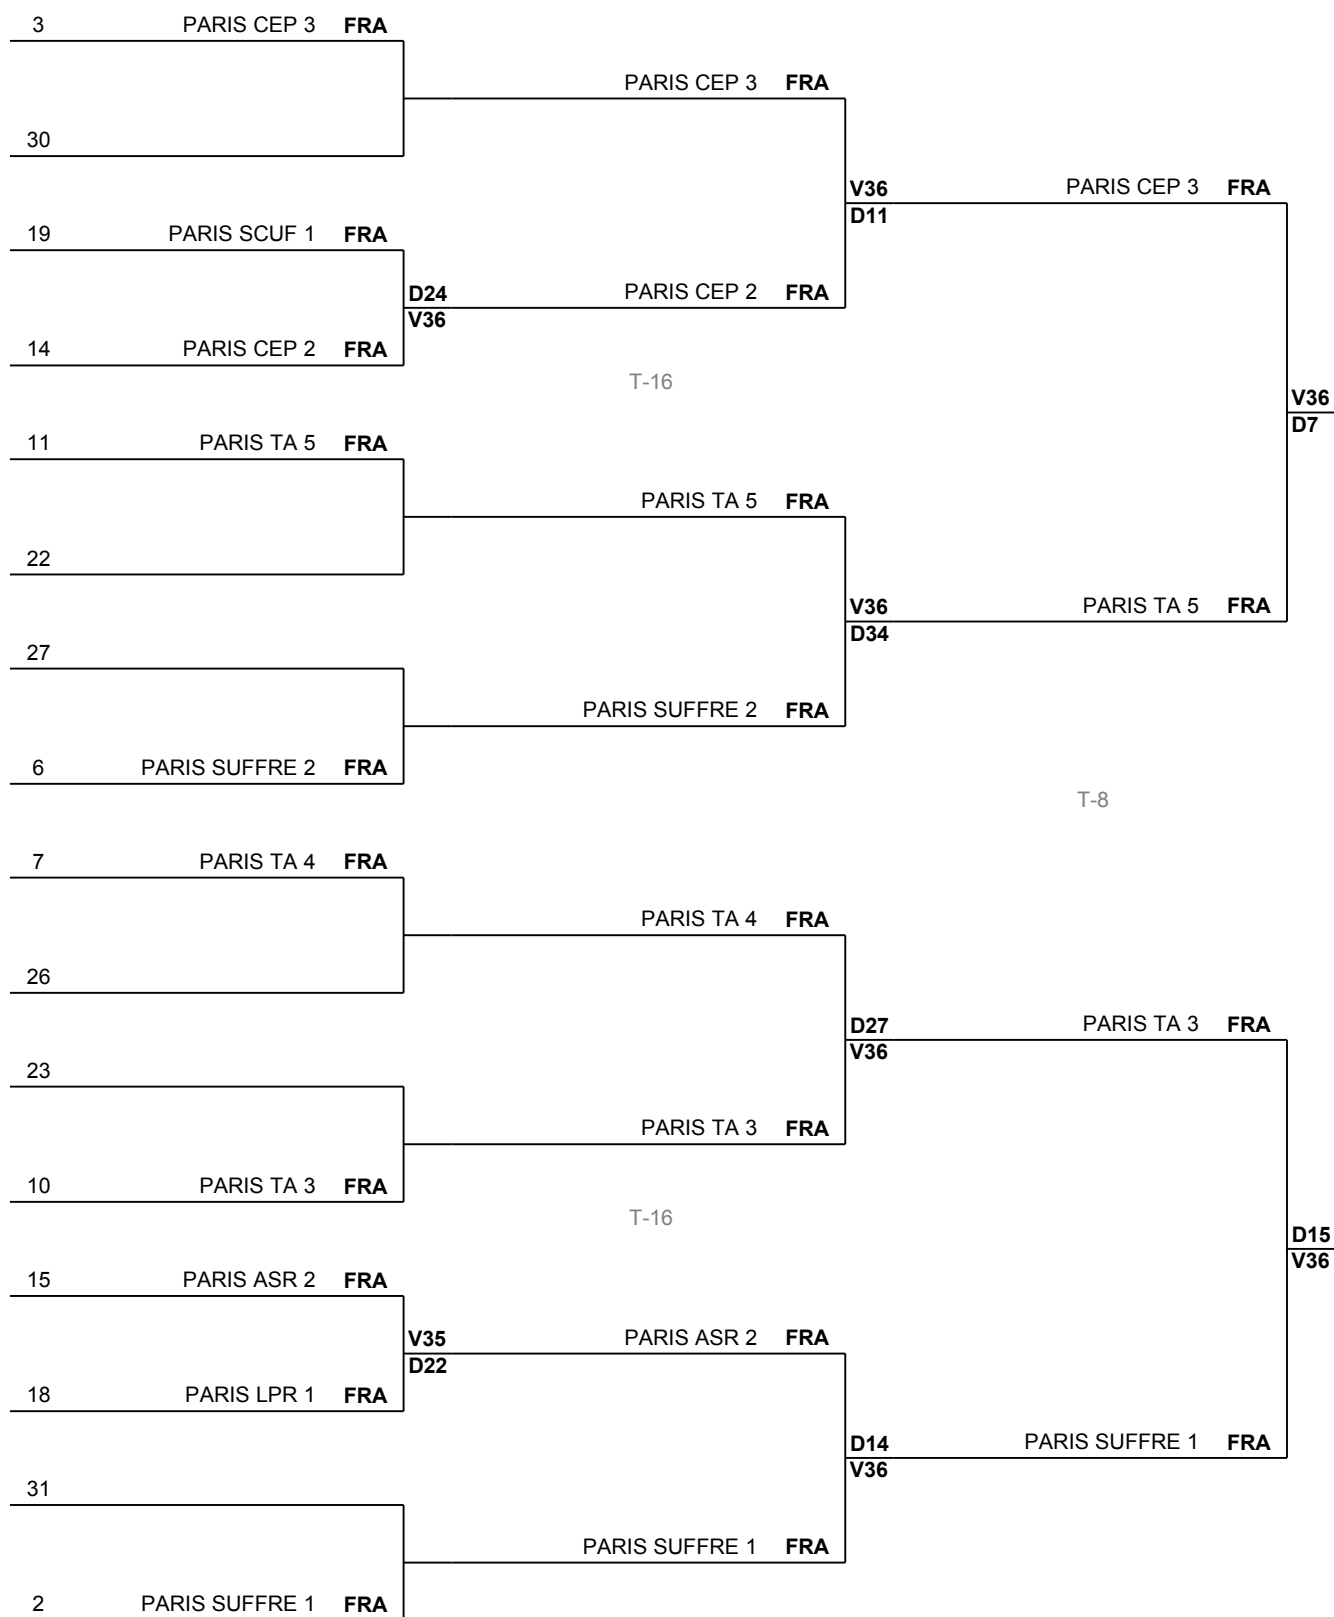

FHM EQUIPES

Fleuret, Hommes, Minimes - 10 février 2013

TABLEAU PAR EQUIPES, TABLEAU PRINCIPAL, T32 - T1 - ordinaire

T-32		T-16		T-8	
1	PARIS TA 1 FRA				
32		PARIS TA 1 FRA			
17	PARIS DUELLI 1 FRA			V36 D7	PARIS TA 1 FRA
16	PARIS GARDER 2	D19 V36	PARIS GARDER 2		
9	PARIS CEFC 1 FRA		T-16		V36 D18
24		PARIS CEFC 1 FRA			
25				V36 D30	PARIS CEFC 1 FRA
8	PARIS GARDER 3		PARIS GARDER 3		
5	PARIS TA 2 FRA				T-8
28		PARIS TA 2 FRA			
21				V36 D28	PARIS TA 2 FRA
12	PARIS CEP 1 FRA		PARIS CEP 1 FRA		
13	PARIS GARDER 1 FRA		T-16		V36 D16
20	PARIS CEFC 2 FRA	V36 D7	PARIS GARDER 1 FRA		
29				D21 V36	PARIS ASR 1 FRA
4	PARIS ASR 1 FRA		PARIS ASR 1 FRA		

FHM EQUIPES

Fleuret, Hommes, Minimes - 10 février 2013

TABLEAU PAR EQUIPES, TABLEAU PRINCIPAL, T32 - T1 - ordinaire