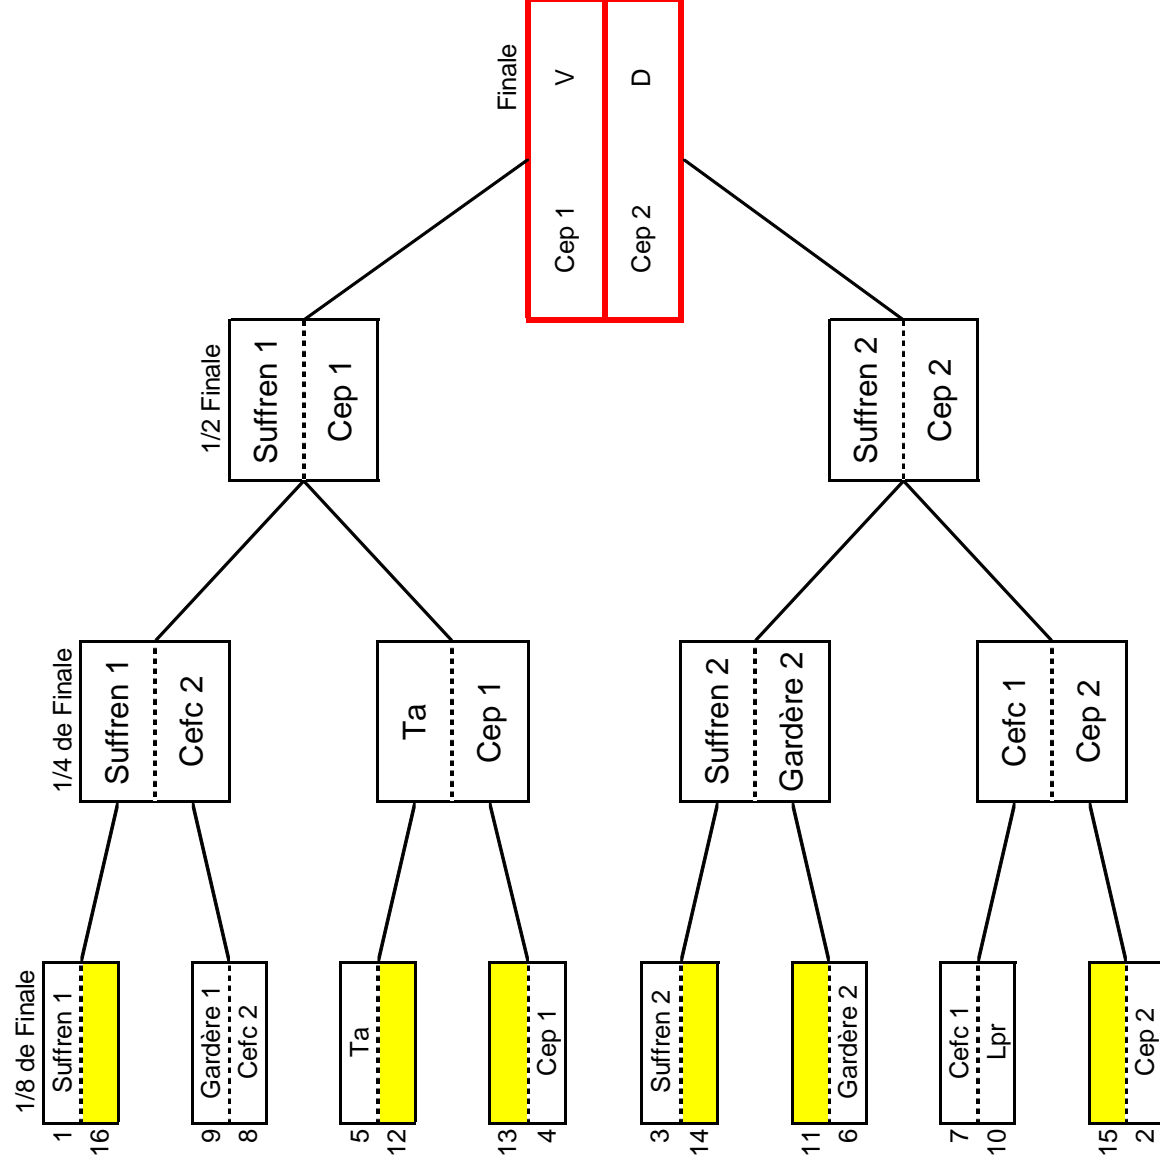

Escrime en capitale

31 mars 2013

Annexe Halle Carpentier

Paris

Tireurs (tous, ordre structuré - 10)

nom prénom	club
GUYAT / HIRCH Elorie / Raphael	CEFC 1
HECHER / MOHLI Benoit / Achille	CEP 2
ESNOUX / GIRAND / GIRAND Augustin / Robin / Thibault	GARDERE 2
MARQUET DE VASSELOT / ZAYRA / BEAUMES Paul / Elissa / Lou	CEFC 2
PINEIRA / MOHLI Enzo / Nino	CEP 1
IMARD STEINBERG / BOURSIER Esther / Béatrice	GARDERE 1
DEBBASCH / PRAT Antoine / Melchior	LPR
DOUE / GIROST Guillaume / Théo	SUFFREN 1
LIGNIERES / LAURO Jean Baptiste / Guilhem	SUFFREN 2
BERMOND / FILATOFF Matthieu / Kondrat	TA

Esgrime en capitale
31 mars 2013
Annexe Halle Carpentier
Paris

Poules, tour no 1

Poule no 1 0:00

MARQUET DE VASSELOT / ZAYRA / BEAUME
PINEIRA / MOHLI
ESNOUX / GIRAND / GIRAND
DEBBASCH / PRAT
DOUE / GIROST

CEFC 2
CEP 1
GARDERE 2
LPR
SUFFREN 1

V/M	indice	TD
1/4	-17	11
3/4	16	31
2/4	4	21
0/4	-27	5
4/4	24	32

Poule no 2 0:00

GUYAT / HIRCH
HECHER / MOHLI
IMARD STEINBERG / BOURSIER
BERMOND / FILATOFF
LIGNIERES / LAURO

CEFC 1
CEP 2
GARDERE 1
TA
SUFFREN 2

V/M	indice	TD
1/4	-17	12
4/4	16	30
0/4	-24	8
2/4	7	22
3/4	18	31

Esgrime en capitale
31 mars 2013
Annexe Halle Carpentier
Paris

Classement, tour no 1 (ordre des rangs)

rang	nom	club	vic/match	indice	TD
1	DOUE / GIROST	SUFFREN 1	1.000	24	32
2	HECHER / MOHLI	CEP 2	1.000	16	30
3	LIGNIERES / LAURO	SUFFREN 2	0.750	18	31
4	PINEIRA / MOHLI	CEP 1	0.750	16	31
5	BERMOND / FILATOFF	TA	0.500	7	22
6	ESNOUX / GIRAND / GIRAND	GARDERE 2	0.500	4	21
7	GUYAT / HIRCH	CEFC 1	0.250	-17	12
8	MARQUET DE VASELOT / ZAYRA / BEAUMES	CEFC 2	0.250	-17	11
9	IMARD STEINBERG / BOURSIER	GARDERE 1	0.000	-24	8
10	DEBBASCH / PRAT	LPR	0.000	-27	5