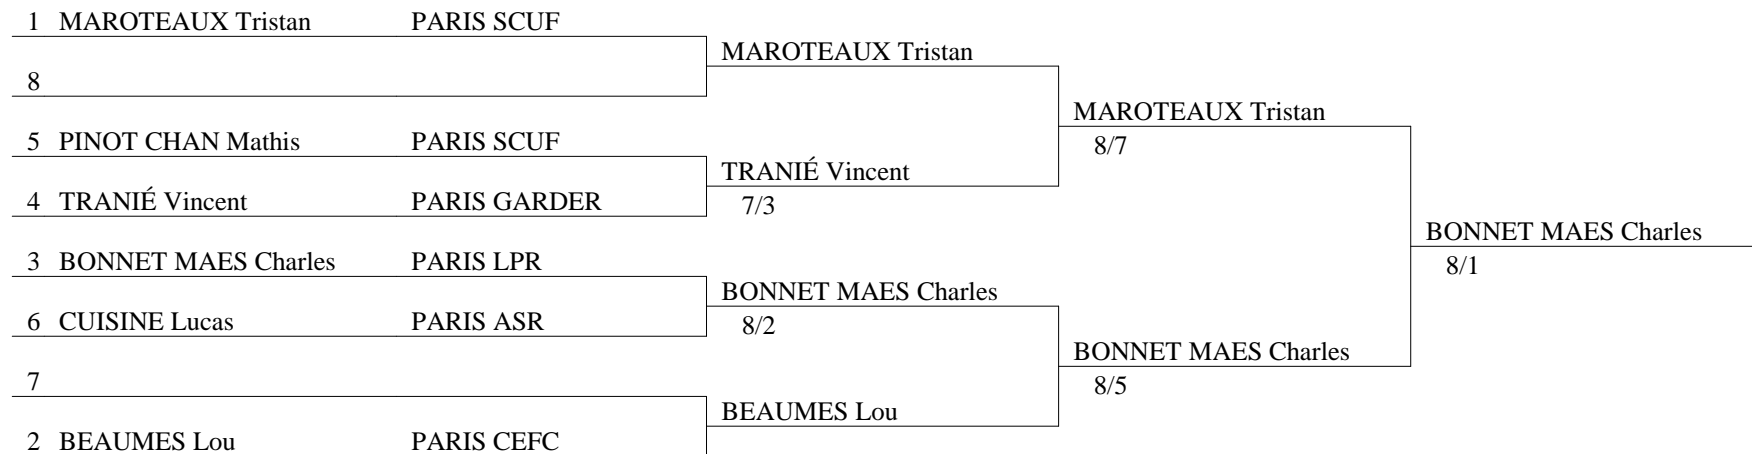

Finale individuel D2

Stade Elisabeth

19 mai 2013

Quarts de finale

Finale individuel D2

Stade Elisabeth

19 mai 2013

Classement général (ordre des rangs)

rang	nom prénom	club
1	BONNET MAES Charles	PARIS LPR
2	MAROTEAUX Tristan	PARIS SCUF
3	BEAUMES Lou	PARIS CEFC
3	TRANIÉ Vincent	PARIS GARDE
5	PINOT CHAN Mathis	PARIS SCUF
6	CUISINE Lucas	PARIS ASR