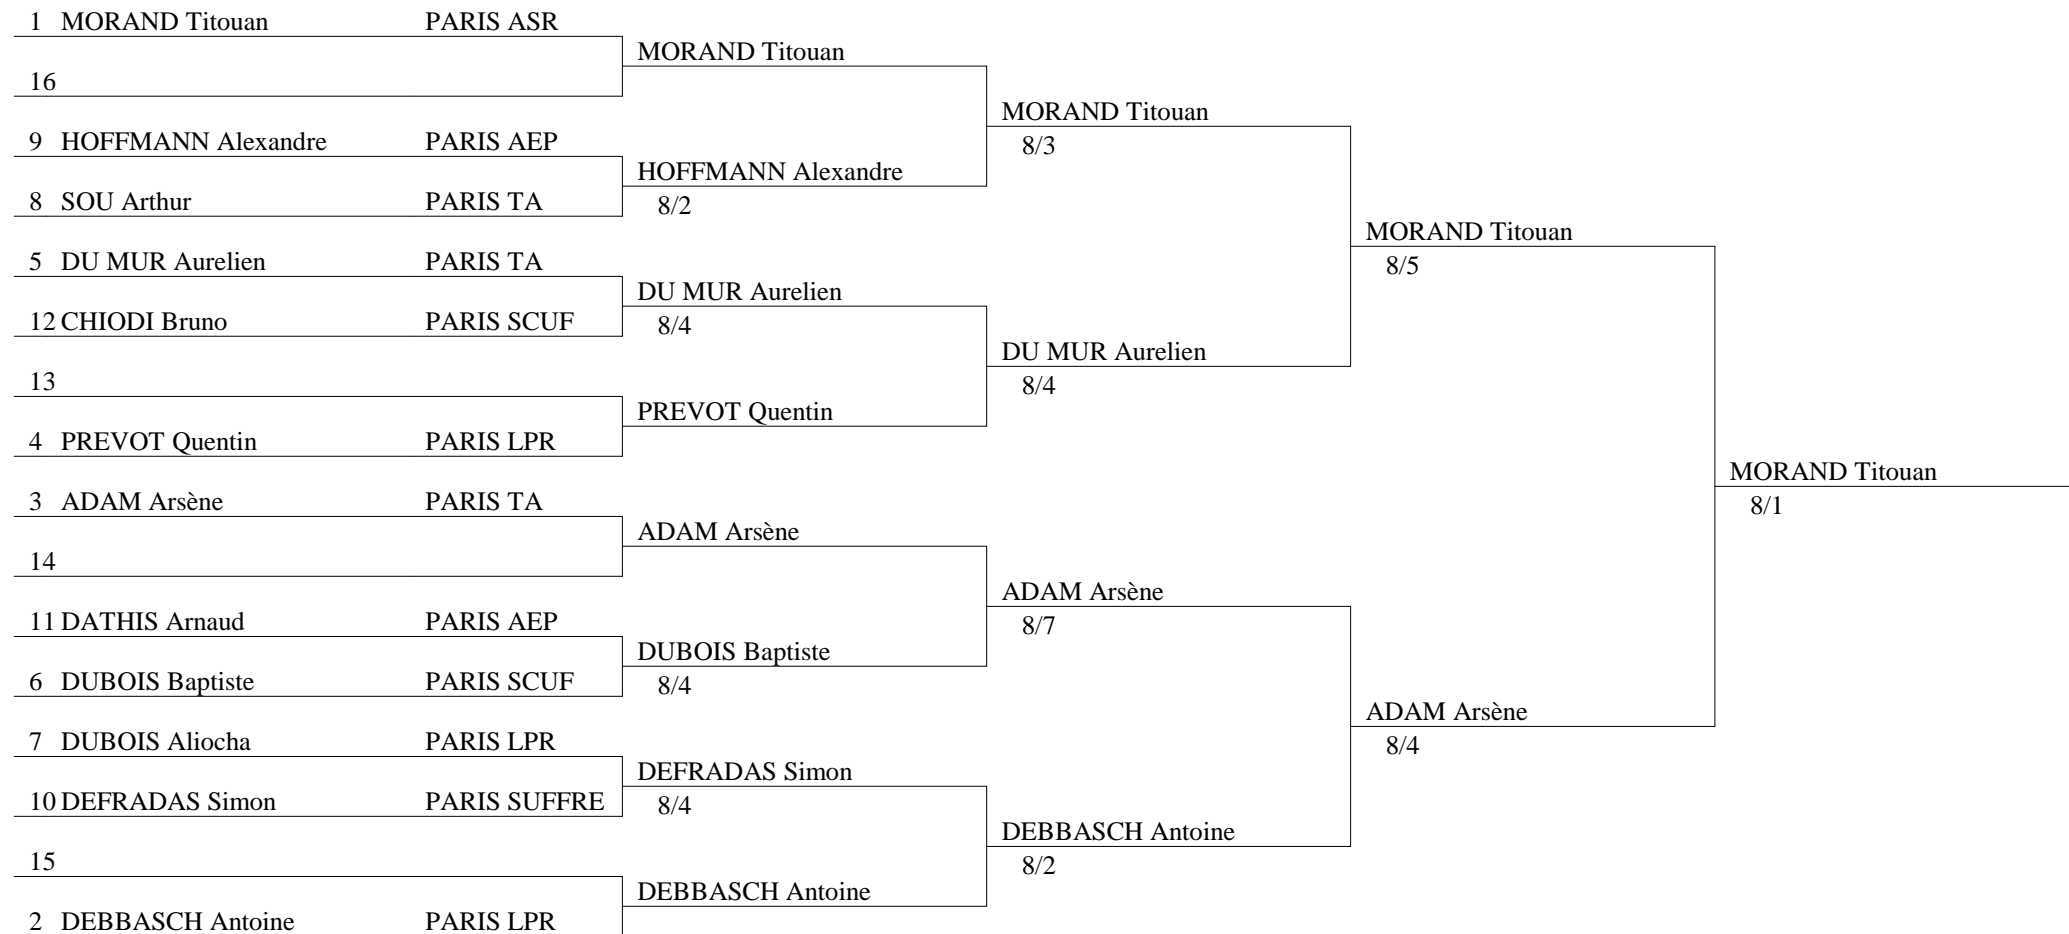

# Finale individuel D3

Stade Elisabeth

19 mai 2013

Tableau de 16